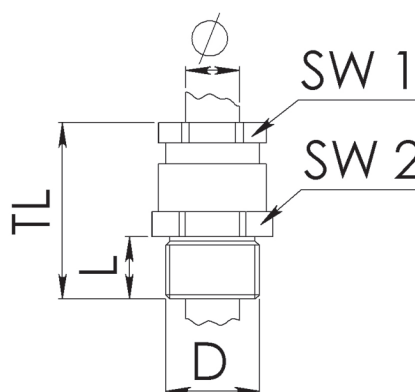

Аксессуары:

Тип	D mm	L mm	Ø mm	SW 1 mm	SW 2 mm	Артикул
ESMKV 12	M 12x1,5	5	4-6	12	14	10062870
ESMKV 16	M 16x1,5	5	2-10	16	18	10062871
ESMKV 20	M 20x1,5	6	3-14	18	22	10062872
ESMKV 25	M 25x1,5	7	7,5-18	25	27	10062873
ESMKV 32	M 32x1,5	8	15-25	32	34	10065874
ESMKV 40	M 40x1,5	8	22-33	40	42	10065875
ESMKV 50	M 50x1,5	9	31-42	52	50	10065876
ESMKV 63	M 63x1,5	10	40-51	63	66	10065877
SMKV 7	PG 7	5	5-7	13	14	10062061
SMKV 9	PG 9	6	4-11	15	17	10062082
SMKV 11	PG 11	6	6,5-13,5	18	20	10062083
SMKV 13,5	PG 13,5	6,5	6,5-13,5	20	22	10062084
SMKV 16	PG 16	6,5	6,5-16	22	24	10062085
SMKV 21	PG 21	7	9-20	28	30	10062086
SMKV 29	PG 29	8	17-28	37	39	10062087
SMKV 36	PG 36	9	23-34	47	50	10062088
SMKV 42	PG 42	10	29-40	54	57	10062089